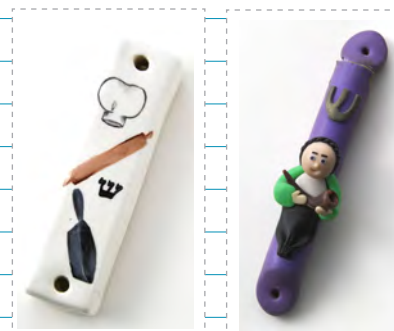

נִפְעַלְכֶם וְנָתַתִּי מִטֶּר אֲרֻצְכֶם בְּעַ
סַפַּת דֹּגְרָךְ וְחִיר עֶשֶׂךְ וַיִּצְהָרְךָ וְ
מִתֶּךָ וְאָכַלְתָּ וְשָׂבַעְתָּ הֵשִׁמְרוּ כִּ
סְרַתֶּם וְעַבַדְתֶּם אֱלֹהִים אֲחֵרִים